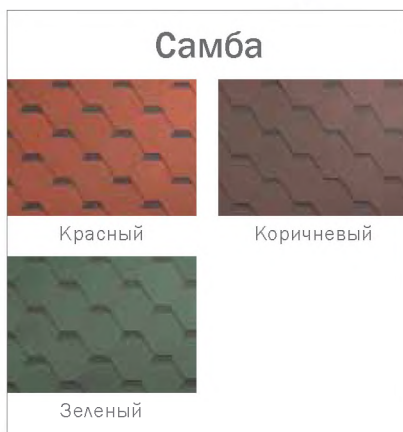

ОДНОСЛОЙНАЯ ГИБКАЯ ЧЕРЕПИЦА

Серия УЛЬТРА

25 лет
гарантия

ТехноНИКОЛЬ SHINGLAS серии УЛЬТРА – однослойная черепица, изготавливается на основе битума с использованием СБС-модификатора, который придает материалу отличные физико-механические свойства, усиливает его морозостойкость и эластичность. Цветовая гамма представлена классическими цветами.

Серия КЛАССИК

15 лет
гарантия