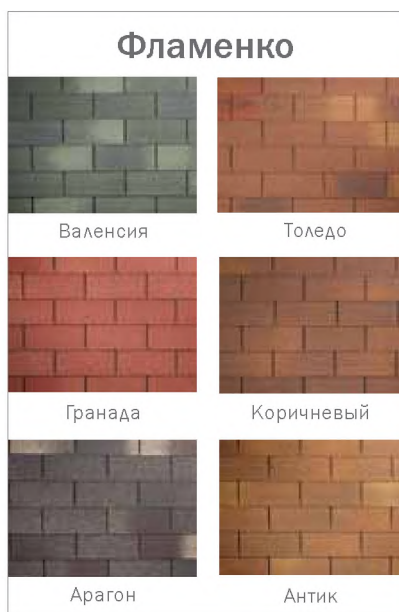

Серия КАНТРИ

35 лет
гарантия

ТехноНИКОЛЬ SHINGLAS серии КАНТРИ – двуслойная черепица, имеющая особую форму нарезки, подчеркивающую объемность кровли. Цветовая гамма коллекции включает в себя классические, хорошо зарекомендовавшие себя цвета, благодаря сочетанию нескольких оттенков посыпки передающие природную цветовую гамму. Строения под кровлей серии КАНТРИ будут отлично вписываться в природный ландшафт. Продукт обладает высокой прочностью и ветроустойчивостью.

Серия РАНЧО

новинка

20 лет
гарантия

ТехноНИКОЛЬ SHINGLAS серии РАНЧО – двуслойная черепица, прекрасный материал для каждого дома. Сегодня мы делаем качество и великолепную эстетику доступными для каждого. Форма нарезки подчеркивает объемность кровли, а цветовая гамма представлена 3 самыми популярными оттенками.

ОДНОСЛОЙНАЯ ГИБКАЯ ЧЕРЕПИЦА

Серия УЛЬТРА

25 лет
гарантия

ТехноНИКОЛЬ SHINGLAS серии УЛЬТРА – однослойная черепица, изготавливается на основе битума с использованием СБС-модификатора, который придает материалу отличные физико-механические свойства, усиливает его морозостойкость и эластичность. Цветовая гамма представлена классическими цветами.

Серия КЛАССИК

15 лет
гарантия

ТехноНИКОЛЬ SHINGLAS серии КЛАССИК – однослойная черепица, пользующаяся особой популярностью благодаря оптимальному соотношению цены и качества. Серия КЛАССИК представлена максимальным разнообразием нарезки и хорошим набором привлекательных цветов, которые позволяют подобрать кровлю под любой архитектурный проект. Изготавливается с использованием высококачественного битумного вяжущего.