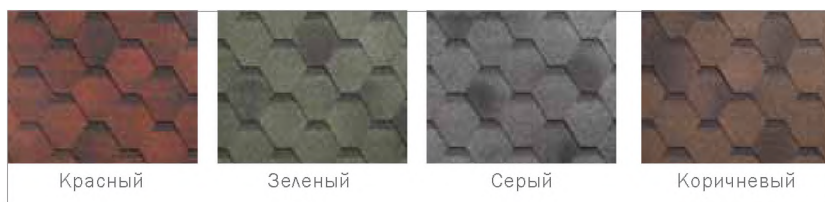

ТехноНИКОЛЬ Shinglas серии ФИНСКАЯ ЧЕРЕПИЦА – идеально подходит для практичных людей, которым, прежде всего, важна экономичность, но при этом они хотят приобрести надежный и современный кровельный материал.

*Цветопередача в каталоге может отличаться от оригинала