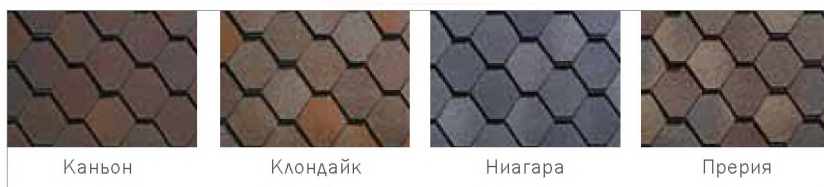

Серия ВЕСТЕРН

новинка

55 лет
гарантия

ТехноНИКОЛЬ Shinglas серии ВЕСТЕРН – сочетание прекрасных оттенков и великолепных технических показателей. Запатентованная форма, которая не имеет аналогов в мире. Невероятный голографический эффект, воплощенный в классике.